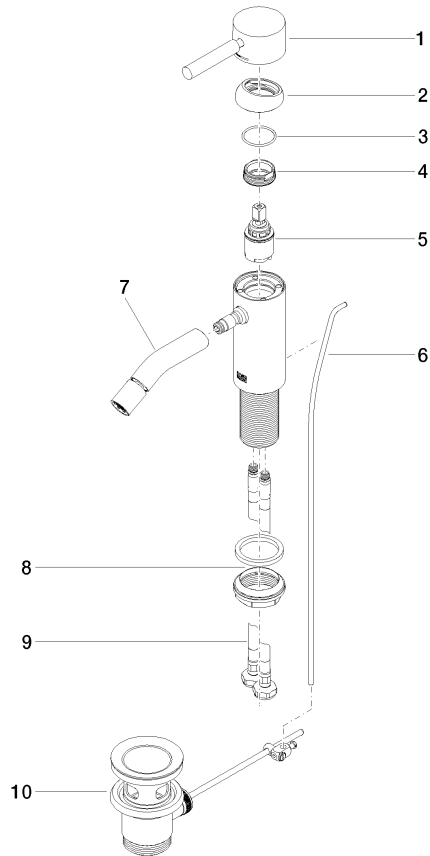

**META Mitigeur monocommande de bidet avec garniture d'écoulement -
Chrome**

META

33 600 660

- saillie 125 mm
- rotule 15° pivotante (dans tous les sens)
- jet circulaire enrichi en air
- hauteur de robinetterie 133 mm
- hauteur jusqu'au mousseur 55 mm
- diamètre de percement 35 mm
- 2x flexible de pression M 8 x 1 vissé, étanchéité contrôlée
- débit maxi. 5,7 l/min

33 600 660
mm [inches]

Diagramme de débit

Certificats

WRAS_2003056.

DVGW_DW-
6506DN0128.

IAPMO_4976 (1).

LGA_29703.

33 600 660

Liste des pièces de rechange

N°	Article Numéro	Désignation	Fréquence de montage	Délai de livraison
1	90 20 66 002 00-00	poignée	1	10
2	09 28 30 041-00	hotte	1	10
3	09 14 10 091 90	joint	1	2
4	09 24 04 266 90	écrou	1	2
5	90 15 05 044 00 90	cartouche	1	2
6	09 31 09 110-00	tige	1	10
7	90 11 06 209 00-00	bec déverseur	1	10
8	04 23 10 044 07 90	set de fixation	1	2
9	04 30 04 101 00 90	flexible	2	2
10	90 11 01 001 00-00	garniture d'écoulement	1	10