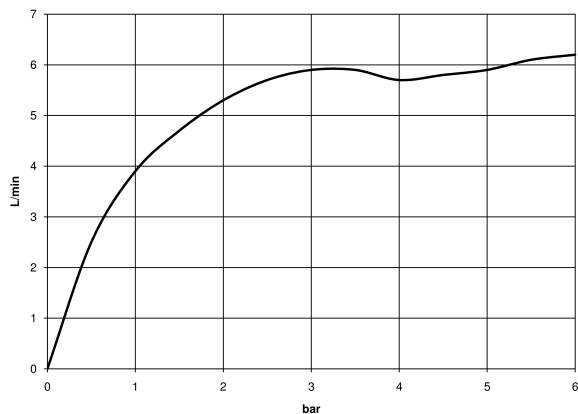

**META Mitigeur monocommande de bidet avec garniture d'écoulement -
Chrome**

META

33 600 660

- saillie 125 mm
- rotule 15° pivotante (dans tous les sens)
- jet circulaire enrichi en air
- hauteur de robinetterie 133 mm
- hauteur jusqu'au mousseur 55 mm
- diamètre de percement 35 mm
- 2x flexible de pression M 8 x 1 vissé, étanchéité contrôlée
- débit maxi. 5,7 l/min

33 600 660
mm [inches]

Diagramme de débit

Certificats

WRAS_2003056.

DVGW_DW-
6506DN0128.

IAPMO_4976 (1).

LGA_29703.

33 600 660